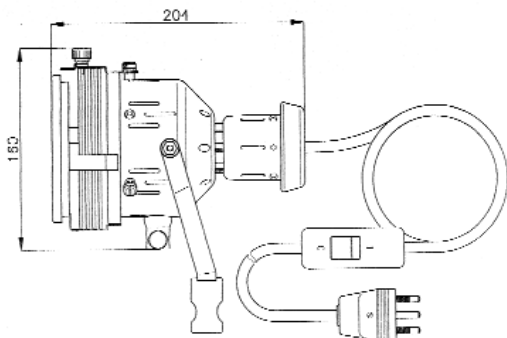

Fornito completamente accessoriatto per l'uso : Set SWITCH & GO

Specchi di alluminio tedesco "qualità superiore" 99,99% extra puro (alta riflessività).  
Disegno della curvatura dello specchio e brillantatura elaborati al computer (con software proprietario laniro) per ottenere il miglior rapporto tra assorbimento e illuminamento.  
Costruzione robusta e durevole.  
Dotato di spinotto Speed Soft per montaggio rapido di diffusori a ombrello.  
Fascio ampio (non variabile) e saturo.  
Distribuzione omogenea della luce all'interno del fascio.  
Attacco universale per stativi 16mm.  
Peso: 1,072 Kg. con cavo.

## Dati fotometrici

DISTANZA 3 m (300w -120/240v)	
valore d'illuminazione centrale LUX	873
angolo al 50% del valore centrale (fascio)	47°
angolo al 10% del valore centrale (campo)	92°

DIFFUSORE A OMBRELLO SPEEDSOFT  
CON ATTACCO A BORDO DEL FARO