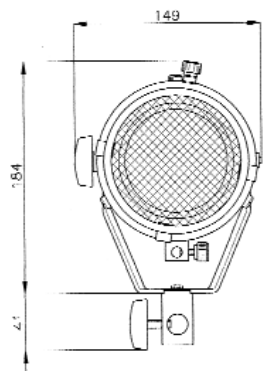

Fornito completamente accessoriatto per l'uso : Set SWITCH & GO

Specchi di alluminio tedesco "qualità superiore" 99,99% extra puro (alta riflessività).  
Disegno della curvatura dello specchio e brillantatura elaborati al computer (con software proprietario laniro) per ottenere il miglior rapporto tra assorbimento e illuminamento.  
Costruzione robusta e durevole.  
Dotato di spinotto Speed Soft per montaggio rapido di diffusori a ombrello.  
Fascio ampio (non variabile) e saturo.  
Distribuzione omogenea della luce all'interno del fascio.  
Attacco universale per stativi 16mm.  
Peso: 1,072 Kg. con cavo.

## Dati fotometrici

DISTANZA 3 m (300w -120/240v)	
valore d'illuminazione centrale LUX	873
angolo al 50% del valore centrale (fascio)	47°
angolo al 10% del valore centrale (campo)	92°

DIFFUSORE A OMBRELLO SPEEDSOFT  
CON ATTACCO A BORDO DEL FARO