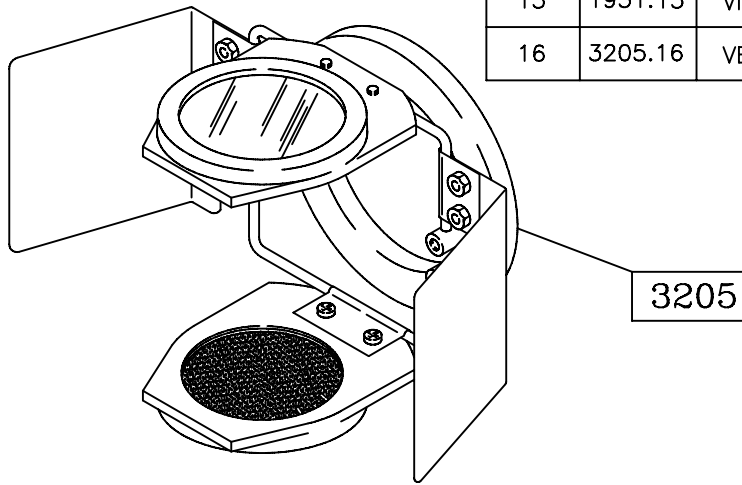

POSIZIONE	ORDINE CODICE	DESCRIZIONE	Q.TA'
	3205	PARALUCE COMPLETO HDV CAM LIGTH	1
1	1951.1	ANELLO PARALUCE	1
2	1951.2	VITE DI BLOCCAGGIO ZIGRINATA	1
3	1951.3	VITE M3	4
4	1951.4	PERNO FILETTATO	4
5	1951.5	TELAIO VENTOLE E PORTAVETRINO	2
6	1951.6	VENTOLA DX	1
7	1951.7	VENTOLA SX	1
8	1951.8	MOLLA	2
9	1951.9	VITE M3	4
10	1951.10	DADO M3	4
11	1951.11	PORTADICROICO / PORTAOPALINO	2
12	1951.12	VETRINO DICROICO	1
13	1951.13	MOLLA FERMAVETRINO	2
14	1951.14	MOLLA	2
15	1951.15	VITE M3	4
16	3205.16	VETRINO OPALINO	1